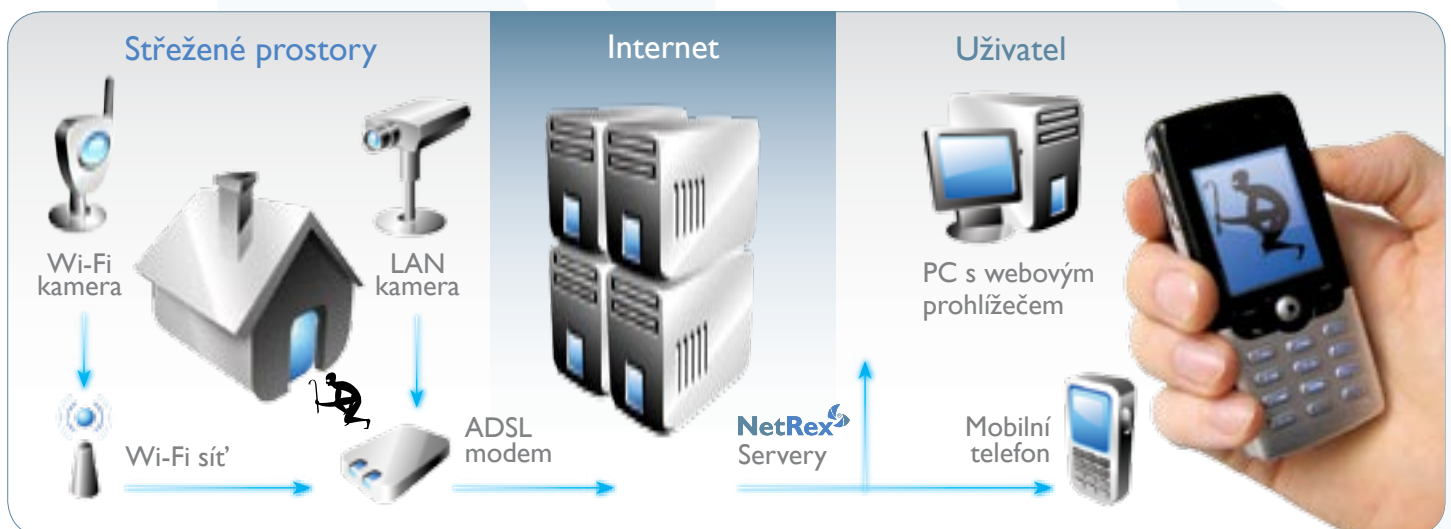

Vzdálený kamerový dohled rodinných domů

- Chcete vidět, co se děje kolem Vašeho domu, když tam právě nejste?
- Nebo chcete vidět přes mobilní telefon, kdo je před Vaším vchodem, když jste třeba na zahradě?
- Chcete všechno vidět vzdáleně přes mobil nebo Internet a taky si to nahrávat?

Zvolte kamerový dohledový systém NetRex pro Váš dům!

Nechte si nainstalovat do svého domu kameru, připojte ji k Internetu a služba NetRex Vám umožní ke kameře vzdáleně přistupovat přes Internet nebo mobilní telefon, nahrávat a upozorňovat Vás v případě, pokud se před kamerou něco děje.

Odolný kryt a kamera
NetRex AXIS 207

Ukázka nainstalovaného systému a
večerní pohled přes kameru

Technické řešení

Kamera NetRex AXIS 207 je základní model velmi kvalitní síťové kamery. Kameru připojíte pomocí Ethernet kabelu k Internetu (libovolný typ připojení - kabel, ADSL, Wi-Fi, ...), nepotřebujete ani pevnou ani veřejnou IP adresu. Kamera se lokálně nepřipojuje k žádnému počítači, ale přímo do Internetu. Nahrávky se ukládají na centrální NetRex servery, ke kterým přistupujete přes mobilní telefon nebo Internet. Kamera se z důvodu ochrany instaluje do malého odolného krytu.

Výhody řešení

- Instalace systému je snadná a pro jeho provoz není třeba provozovat žádný vlastní server ani software.
- Video z kamer je nahráváno na centrální servery NetRex a lze k němu v případě potřeby kdykoliv přistoupit.
- Ke kamerám a video záznamům přistupujete vzdáleně přes mobilní telefon nebo Internet.
- Možnost využít systém jako mobilní domácí video telefon.
- Možnost propojení kamery s elektronickým zabezpečovacím systémem.