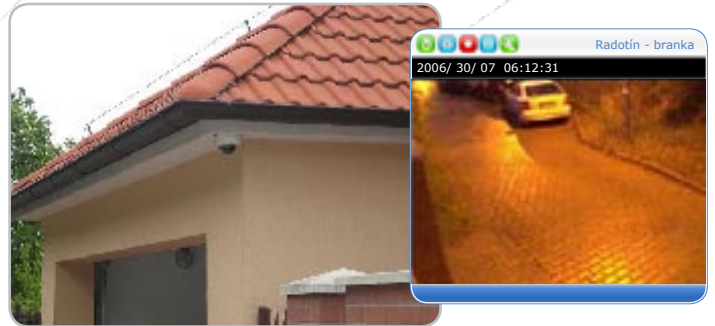

Vzdálený kamerový dohled rodinných domů

- Chcete vidět, co se děje kolem Vašeho domu, když tam právě nejste?
- Nebo chcete vidět přes mobilní telefon, kdo je před Vaším vchodem, když jste třeba na zahradě?
- Chcete všechno vidět vzdáleně přes mobil nebo Internet a taky si to nahrávat?

Zvolte kamerový dohledový systém NetRex pro Váš dům!

Nechte si nainstalovat do svého domu kameru, připojte ji k Internetu a služba NetRex Vám umožní ke kameře vzdáleně přistupovat přes Internet nebo mobilní telefon, nahrávat a upozorňovat Vás v případě, pokud se před kamerou něco děje.

Odolný kryt a kamera
NetRex AXIS 207

Ukázka nainstalovaného systému a
večerní pohled přes kameru

Technické řešení

Kamera NetRex AXIS 207 je základní model velmi kvalitní síťové kamery. Kameru připojíte pomocí Ethernet kabelu k Internetu (libovolný typ připojení - kabel, ADSL, Wi-Fi, ...), nepotřebujete ani pevnou ani veřejnou IP adresu. Kamera se lokálně nepřipojuje k žádnému počítači, ale přímo do Internetu. Nahrávky se ukládají na centrální NetRex servery, ke kterým přistupujete přes mobilní telefon nebo Internet. Kamera se z důvodu ochrany instaluje do malého odolného krytu.

Výhody řešení

- Instalace systému je snadná a pro jeho provoz není třeba provozovat žádný vlastní server ani software.
- Video z kamer je nahráváno na centrální servery NetRex a lze k němu v případě potřeby kdykoliv přistoupit.
- Ke kamerám a video záznamům přistupujete vzdáleně přes mobilní telefon nebo Internet.
- Možnost využít systém jako mobilní domácí video telefon.
- Možnost propojení kamery s elektronickým zabezpečovacím systémem.