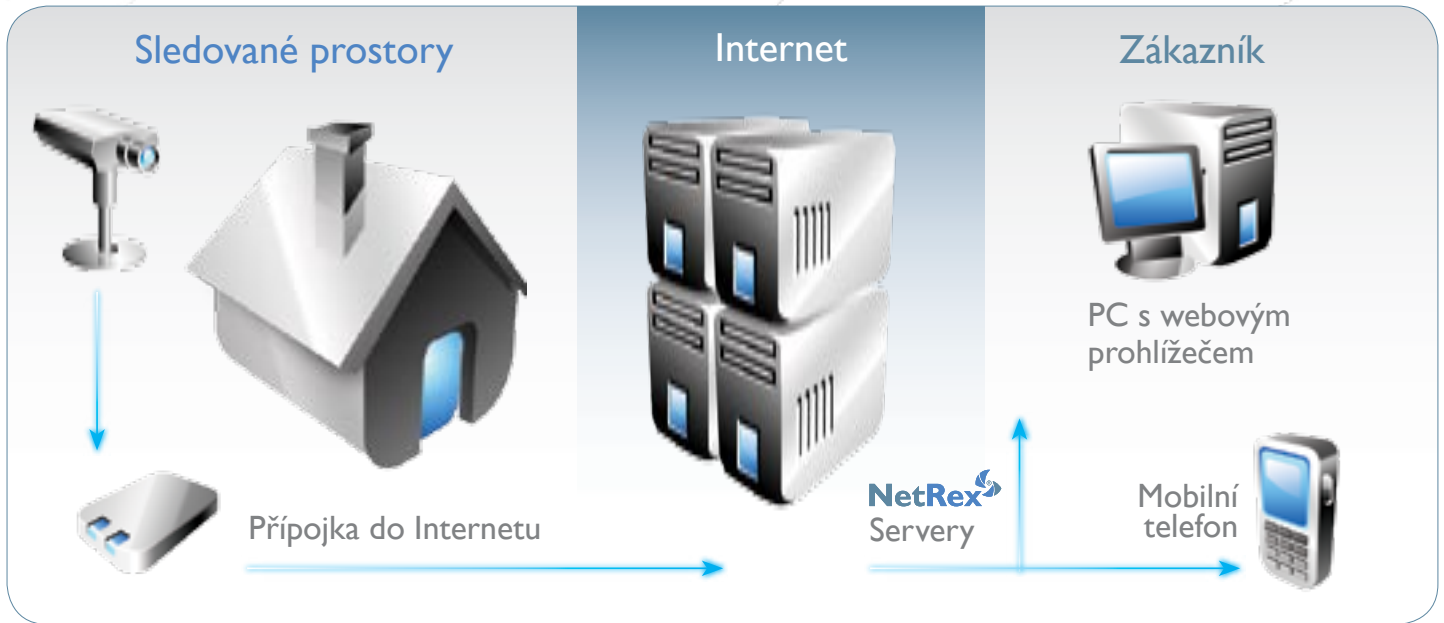

Pronajměte si kamerový systém NetRex se vzdáleným přístupem a nahráváním!

Systém, který Vám formou pronájmu nabízíme, představuje výkonný systém pro vzdálený kamerový dohled a nahrávání. Na sledované místo nainstalujete pouze námi dodanou sestavu, kterou připojíte k napájení 230 V a kamerový dohled máte k dispozici. Služba NetRex Vám potom umožní ke kameře vzdáleně přistupovat přes Internet nebo mobilní telefon, nahrávat a upozorňovat Vás v případě, pokud se před kamerou něco děje.

Parametry systému

Dva typy kamer:

- ☉ **Barevná otočná kamera** – 18 x optický ZOOM, horizontální pohyb 340°, vertikální pohyb 120° - kamera poskytne potřebný detail každého místa staveniště.
- ☉ **Barevná nepohyblivá kamera** – levnější varianta dohledu pro zákazníky, kterým stačí sledovat 1 místo.
- ☉ Obě kamery mají skvělé světelné podmínky a vidí za téměř úplné tmy.
- ☉ Vestavěný GPRS/EDGE modem přenáší video na centrální servery NetRex.
- ☉ 3 režimy nahrávání - detekce pohybu, plánované nahrávání, nahrávání během prohlížení živého obrazu.
- ☉ Přístup k nahrávkám a živému obrazu přes mobil nebo počítač (stačí mobil s barevným displejem a WAP přístupem na Internet nebo počítač s internetovým prohlížečem).
- ☉ Vestavěný záložní akumulátor udrží systém v chodu i bez externího napájení po dobu až 6 hodin.

Výhody řešení

- Formou pronájmu získáte kvalitní kamerový systém se vzdáleným přístupem, nahráváním a upozorňováním na pohyb před kamerou.
- 3 režimy nahrávání - detekce pohybu, plánované nahrávání, nahrávání během prohlížení živého obrazu.
- Přístup k nahrávkám a živému obrazu přes mobil nebo počítač připojený k Internetu.
- Upozorňování na pohyb před kamerou formou SMS zprávy nebo e-mailem.
- Systém stačí nainstalovat na vhodné místo a připojit k napájení 230 V.
- Záložní baterie udrží systém v chodu až 6 hodin.