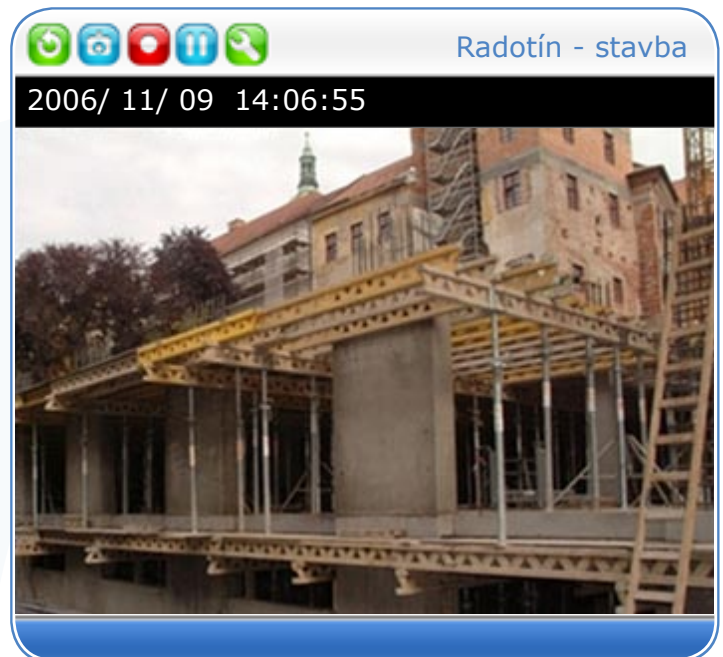

Vzdálený kamerový dohled nad stavenišťem

- ☉ Potřebujete zajistit dočasný kamerový dohled na staveništi?
- ☉ Zajímá Vás, co se tam děje, když tam právě nejste?
- ☉ Chcete se na všechno dívat v tom nejlepší detailu vzdáleně přes mobil nebo Internet a také si to nahrávat?
- ☉ Chcete to všechno získat za výhodných podmínek?

Pronajměte si kamerový systém NetRex se vzdáleným přístupem a nahráváním!

Systém, který Vám formou pronájmu nabízíme, představuje výkonný systém pro vzdálený kamerový dohled a nahrávání. Na sledované místo nainstalujete pouze námi dodanou sestavu, kterou připojíte k napájení 230 V a kamerový dohled máte k dispozici. Služba NetRex Vám potom umožní ke kameře vzdáleně přistupovat přes Internet nebo mobilní telefon, nahrávat a upozorňovat Vás v případě, pokud se před kamerou něco děje.

Parametry systému

Dva typy kamer:

- ☉ **Barevná otočná kamera** – 18 x optický ZOOM, horizontální pohyb 340°, vertikální pohyb 120° - kamera poskytne potřebný detail každého místa staveniště.
- ☉ **Barevná nepohyblivá kamera** – levnější varianta dohledu pro zákazníky, kterým stačí sledovat 1 místo.
- ☉ Obě kamery mají skvělé světelné podmínky a vidí za téměř úplné tmy.
- ☉ Vestavěný GPRS/EDGE modem přenáší video na centrální servery NetRex.
- ☉ 3 režimy nahrávání - detekce pohybu, plánované nahrávání, nahrávání během prohlížení živého obrazu.
- ☉ Přístup k nahrávkám a živému obrazu přes mobil nebo počítač (stačí mobil s barevným displejem a WAP přístupem na Internet nebo počítač s internetovým prohlížečem).
- ☉ Vestavěný záložní akumulátor udrží systém v chodu i bez externího napájení po dobu až 6 hodin.