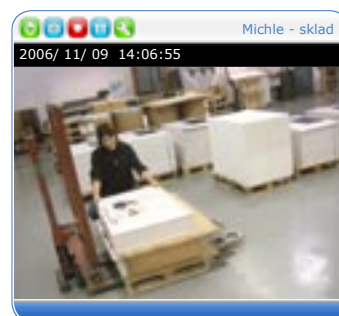

Výhody řešení

- Jedinečný způsob jak na dálku vidět a slyšet, co se ve Vaší provozovně děje.
- Instalace systému je snadná a pro jeho provoz není třeba provozovat žádný vlastní server ani software.
- Video z kamer je bezpečně nahráváno na centrální servery NetRex.
- Ke kamerám a video záznamům přistupujete vzdáleně přes mobilní telefon nebo Internet.
- Široká nabídka kamer pro volbu optimálního řešení

Cena řešení

Prvotní náklady na technické vybavení provozovny kamerou:

Kamera NetRex AXIS 207W

Kamera NetRex AXIS 212

7 999,- Kč bez DPH

15 499,- Kč bez DPH

Cena neobsahuje drobný instalační materiál a instalaci do provozovny dle požadavků zákazníka.
Další kamery dle aktuální nabídky.

Měsíční poplatky za využívání služeb NetRex pro 1 kameru v systému:

250,- Kč bez DPH

Cena platí při úhradě služeb na 12 měsíců dopředu.
Při měsíčních platbách služby stojí 299,- Kč bez DPH.