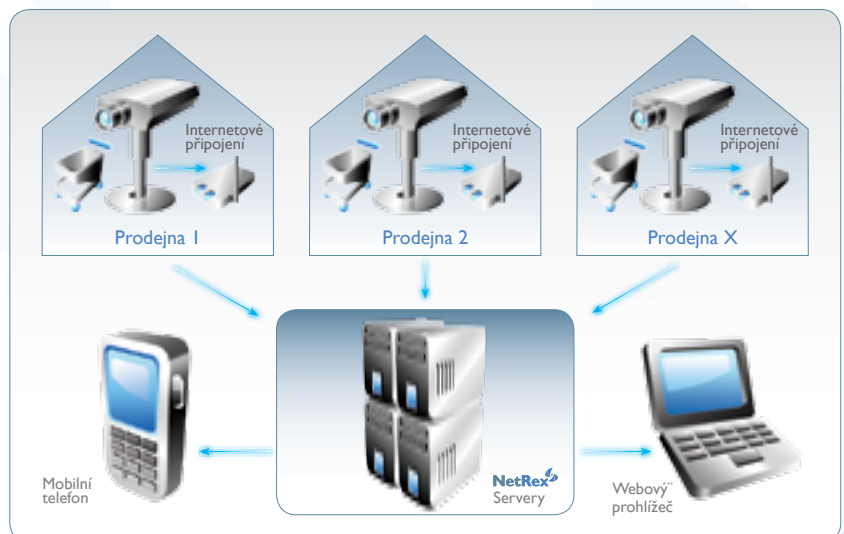

## Zvolte kamerový dohledový systém NetRex!

Nechte si nainstalovat do svých provozoven kamery, připojte je k Internetu a služba NetRex Vám umožní k nim vzdáleně přistupovat přes Internet nebo mobilní telefon, nahrávat a upozorňovat Vás v případě, že se před nimi něco pohne. Neinstalujte zbytečně nákladné počítače a programové vybavení do každé provozovny. Využijte místo toho centrální systém NetRex a ušetřete si spoustu starostí i peněz.

### Technické řešení

Vyberete si odpovídající NetRex kameru z naší nabídky velmi kvalitních síťových kamer. Kameru připojíte pomocí Ethernet kabelu nebo bezdrátově (Wi-Fi) k Internetu (libovolný typ připojení - kabel, ADSL, Wi-Fi, ...). Kamera se lokálně nepřipojuje k žádnému počítači, ale přímo do Internetu, což je velká výhoda řešení NetRex. Nahrávky se ukládají na centrální NetRex servery, ke kterým přistupujete přes mobilní telefon nebo Internet.

## Doporučujeme: NetRex AXIS 212

- Kamera se širokým pozorovacím úhlem zabere celou prodejnu!
- S funkcemi ZOOM, POHYB umožní zobrazit detail, který potřebujete!
- Snadná instalace na zeď s připojením jediným Ethernet kabelem, kterým rovněž napájena.
- Možnost připojení mikrofonu přímo ke kameře a vzdálený odposlech toho, co se v prodejně děje (rovněž možnost připojení reproduktoru pro vzdálenou komunikaci).

## Výhody řešení

- Jedinečný způsob jak na dálku vidět a slyšet, co se ve Vaší provozovně děje.
- Instalace systému je snadná a pro jeho provoz není třeba provozovat žádný vlastní server ani software.
- Video z kamer je bezpečně nahráváno na centrální servery NetRex.
- Ke kamerám a video záznamům přistupujete vzdáleně přes mobilní telefon nebo Internet.
- Široká nabídka kamer pro volbu optimálního řešení